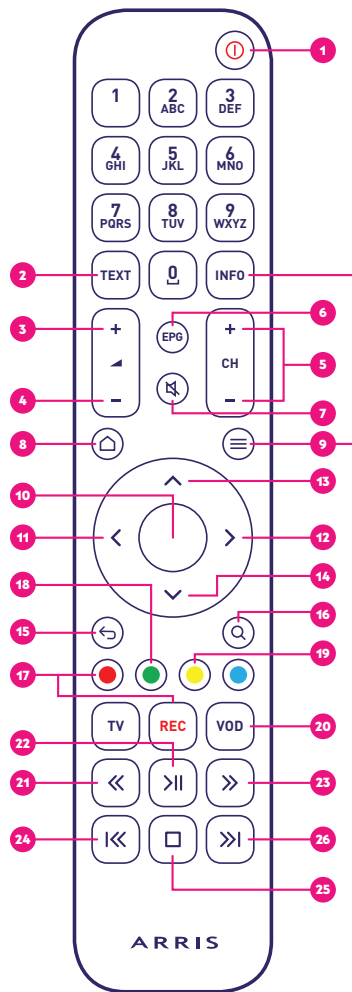

Dial'kový ovládač

Arris 4302

www.kukitv.sk

V prípade potreby nás neváhajte kontaktovať
na zákazníckej linke **+421 277 279 977**.

- 1 zapnutie / vypnutie
- 2 teletext
- 3 zvýšenie hlasitosti
- 4 zníženie hlasitosti
- 5 prepínanie TV staníc
- 6 zobrazenie programovej ponuky
- 7 vypnutie / zapnutie zvuku
- 8 zobrazenie úvodnej obrazovky
- 9 zobrazenie kontextového menu
- 10 potvrdenie voľby / po dlhom pridržíaní sa zobrazí kontextové menu
- 11 pohyb doľava / pri prehrávaní posunutie po časovej osi do minulosti
- 12 pohyb doprava / pri prehrávaní posunutie po časovej osi do budúcnosti
- 13 pohyb hore / pri prehrávaní prepnutie TV stanice
- 14 pohyb dole / pri prehrávaní prepnutie TV stanice
- 15 pohyb o krok späť
- 16 vyhľadávanie
- 17 nahrávanie programu / zmazanie nahrávky
- 18 posun v EPG o 24 hodín dozadu / prechod do kalendára TV stanice
- 19 posun v EPG o 24 hodín dopredu
- 20 zobrazenie kinotéky
- 21 pri prehrávaní posunutie po časovej osi do minulosti
- 22 pozastavenie / spustenie programu
- 23 pri prehrávaní posunutie po časovej osi do budúcnosti
- 24 spustenie programu od začiatku
- 25 zastavenie prehrávania a pohyb o krok späť
- 26 posunutie programu do živého vysielania